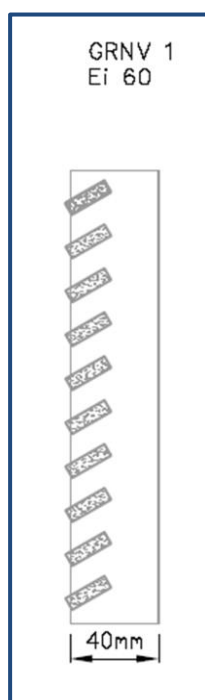

T-EI S.A.

R.C.S. Luxembourg : B-154.794
9, Route des Trois Cantons L-8399 Windhof (Koerich)
Tél : +352/273.955.14 Fax : +352/273.955.15

www.tei.lu

Liste de prix grilles non-vision coupe-feu EI 60' Prijlijst niet doorkijkbare brandroosters EI 60'

H	B	200	250	300	350	400	450	500
200		65.60	74.40	73.50	98.70	98.70	109.20	119.60
250		76.90	86.30	97.80	106.80	115.80	128.90	141.90
300		73.50	96.30	108.30	120.60	132.90	148.60	164.20

Autres dimensions grilles vision ou non-vision ou fabrication de grilles spéciales sur simple demande.